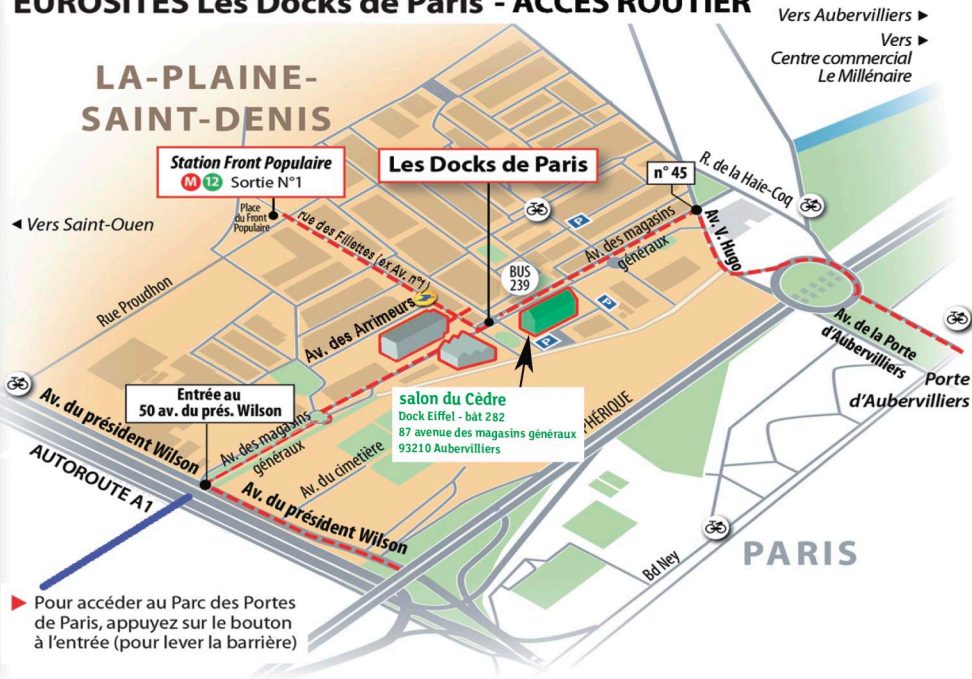

► Métro / RER

- Ligne 12 : jusqu'au terminus station Front Populaire (sortie N°1 Léon Blum-Magasins Généraux)
- RER B : arrêt La Plaine/Stade de France
- RER D : arrêt Stade de France/Saint-Denis

► Autobus

- Ligne 239 : arrêt Netsquare

► Voiture ou taxi

- *Depuis Aéroport CDG :*
A1 direction Porte de la Chapelle. Prendre la sortie 2 puis suivre St-Denis-La Plaine/ Stade de France par la N1 (entrée au 50 av. du Prés. Wilson)
- *Depuis Paris-Orly :*
A106 direction Porte d'Italie, Suivre Porte d'Aubervilliers et entrer par le 45 av. Victor Hugo à Aubervilliers)

► Vélib'

- Stations à l'intérieur du parc

EUROSITES Les Docks de Paris - ACCES ROUTIER

EUROSITES Les Docks de Paris - ACCES PIETON